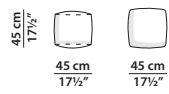

## ISTANBUL Paola Navone

45 x 45 h45

Pouf.

60 x 60 h40

Pouf.