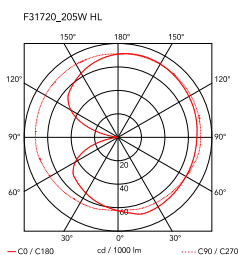

Montage	Tisch
Umgebung	Innenbereich
Finish	Gebürstetes Messing, Chrom
Gewicht	3.6 Kg
Lichtquellen erhältlich	1 x LED 13W E27 1400lm 2700K [e] cod. RF26065 DIMMER 1 x LED 13W E27 1400lm 3000K [e] cod. RF25535 DIMMER 1 x LED 17W E27 1900lm 2700K [e] cod. RF26259 DIMMER 1 x LED 17W E27 2000lm 3000K [e] cod. RF26258 DIMMER