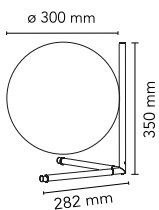

IC Lights Table 2

durch Michael Anastassiades , 2014

Tischleuchte mit Streulicht. Rahmen aus Messing, gebürstetem und transparent lackiertem oder Chromstahl. Diffusor aus geblasenem Opalglas. Dimmer mit Stromkabel.

Montage	Tisch
Umgebung	Innenbereich
Finish	Gebürstetes Messing, Chrom
Gewicht	3.6 Kg
Lichtquellen erhältlich	1 x LED 13W E27 1400lm 2700K [e] cod. RF26065 DIMMER 1 x LED 13W E27 1400lm 3000K [e] cod. RF25535 DIMMER 1 x LED 17W E27 1900lm 2700K [e] cod. RF26259 DIMMER 1 x LED 17W E27 2000lm 3000K [e] cod. RF26258 DIMMER