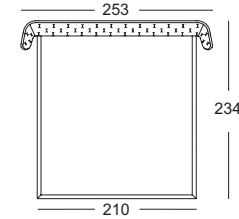

# Betten

- Einzelfuß Stahl glatt pulverbeschichtet matt:
  - RAL 9017 Verkehrsschwarz
  - Ockerbeige metallic
- Holz-Innengestell
- Bezug mit Polyester-Vlies unterstept

Wellenbildung und Sitzabdrücke sind aus Komfort- und Designgründen auch bei hochwertigen Rolf Benz Polstermöbeln nicht zu vermeiden. Alle Maße sind ca.- Angaben.