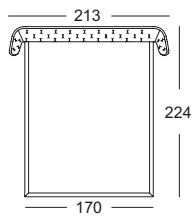

# Betten

- Einzelfuß Stahl glatt pulverbeschichtet matt:
  - RAL 9017 Verkehrsschwarz
  - Ockerbeige metallic
- Holz-Innengestell
- Bezug mit Polyester-Vlies unterstept

Wellenbildung und Sitzabdrücke sind aus Komfort- und Designgründen auch bei hochwertigen Rolf Benz Polstermöbeln nicht zu vermeiden. Alle Maße sind ca.- Angaben.