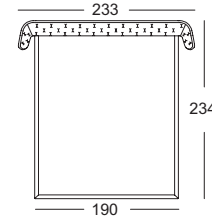

# Betten

- Einzelfuß Stahl glatt pulverbeschichtet matt:
  - RAL 9017 Verkehrsschwarz
  - Ockerbeige metallic
- Holz-Innengestell
- Bezug mit Polyester-Vlies unterstept

Wellenbildung und Sitzabdrücke sind aus Komfort- und Designgründen auch bei hochwertigen Rolf Benz Polstermöbeln nicht zu vermeiden. Alle Maße sind ca.- Angaben.