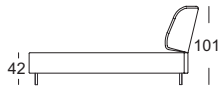

# Betten

- Einzelfuß Stahl glatt pulverbeschichtet matt:
  - RAL 9017 Verkehrsschwarz
  - Ockerbeige metallic
- Holz-Innengestell
- Bezug mit Polyester-Vlies unterstept

Wellenbildung und Sitzabdrücke sind aus Komfort- und Designgründen auch bei hochwertigen Rolf Benz Polstermöbeln nicht zu vermeiden. Alle Maße sind ca.- Angaben.