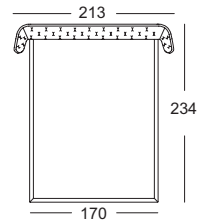

# Betten

- Einzelfuß Stahl glatt pulverbeschichtet matt:
  - RAL 9017 Verkehrsschwarz
  - Ockerbeige metallic
- Holz-Innengestell
- Bezug mit Polyester-Vlies unterstept

Wellenbildung und Sitzabdrücke sind aus Komfort- und Designgründen auch bei hochwertigen Rolf Benz Polstermöbeln nicht zu vermeiden. Alle Maße sind ca.- Angaben.