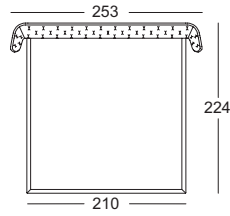

# Betten

- Einzelfuß Stahl glatt pulverbeschichtet matt:
  - RAL 9017 Verkehrsschwarz
  - Ockerbeige metallic
- Holz-Innengestell
- Bezug mit Polyester-Vlies unterstept

Wellenbildung und Sitzabdrücke sind aus Komfort- und Designgründen auch bei hochwertigen Rolf Benz Polstermöbeln nicht zu vermeiden. Alle Maße sind ca.- Angaben.