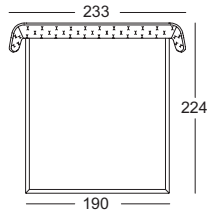

# Betten

- Einzelfuß Stahl glatt pulverbeschichtet matt:
  - RAL 9017 Verkehrsschwarz
  - Ockerbeige metallic
- Holz-Innengestell
- Bezug mit Polyester-Vlies unterstept

Wellenbildung und Sitzabdrücke sind aus Komfort- und Designgründen auch bei hochwertigen Rolf Benz Polstermöbeln nicht zu vermeiden. Alle Maße sind ca.- Angaben.