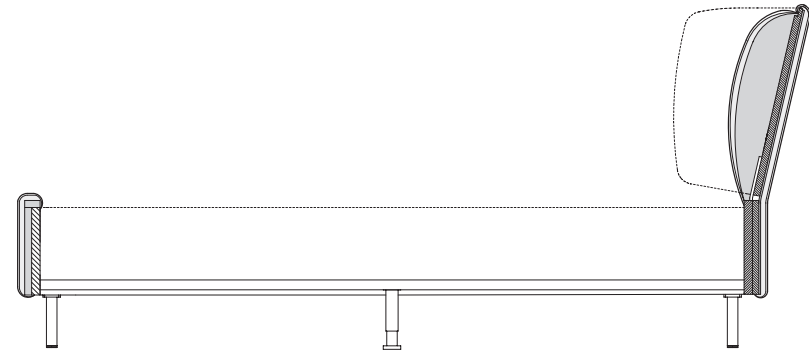

# Betten

- Einzelfuß Stahl glatt pulverbeschichtet matt:
  - RAL 9017 Verkehrsschwarz
  - Ockerbeige metallic
- Holz-Innengestell
- Bezug mit Polyester-Vlies unterstept

Wellenbildung und Sitzabdrücke sind aus Komfort- und Designgründen auch bei hochwertigen Rolf Benz Polstermöbeln nicht zu vermeiden. Alle Maße sind ca.- Angaben.